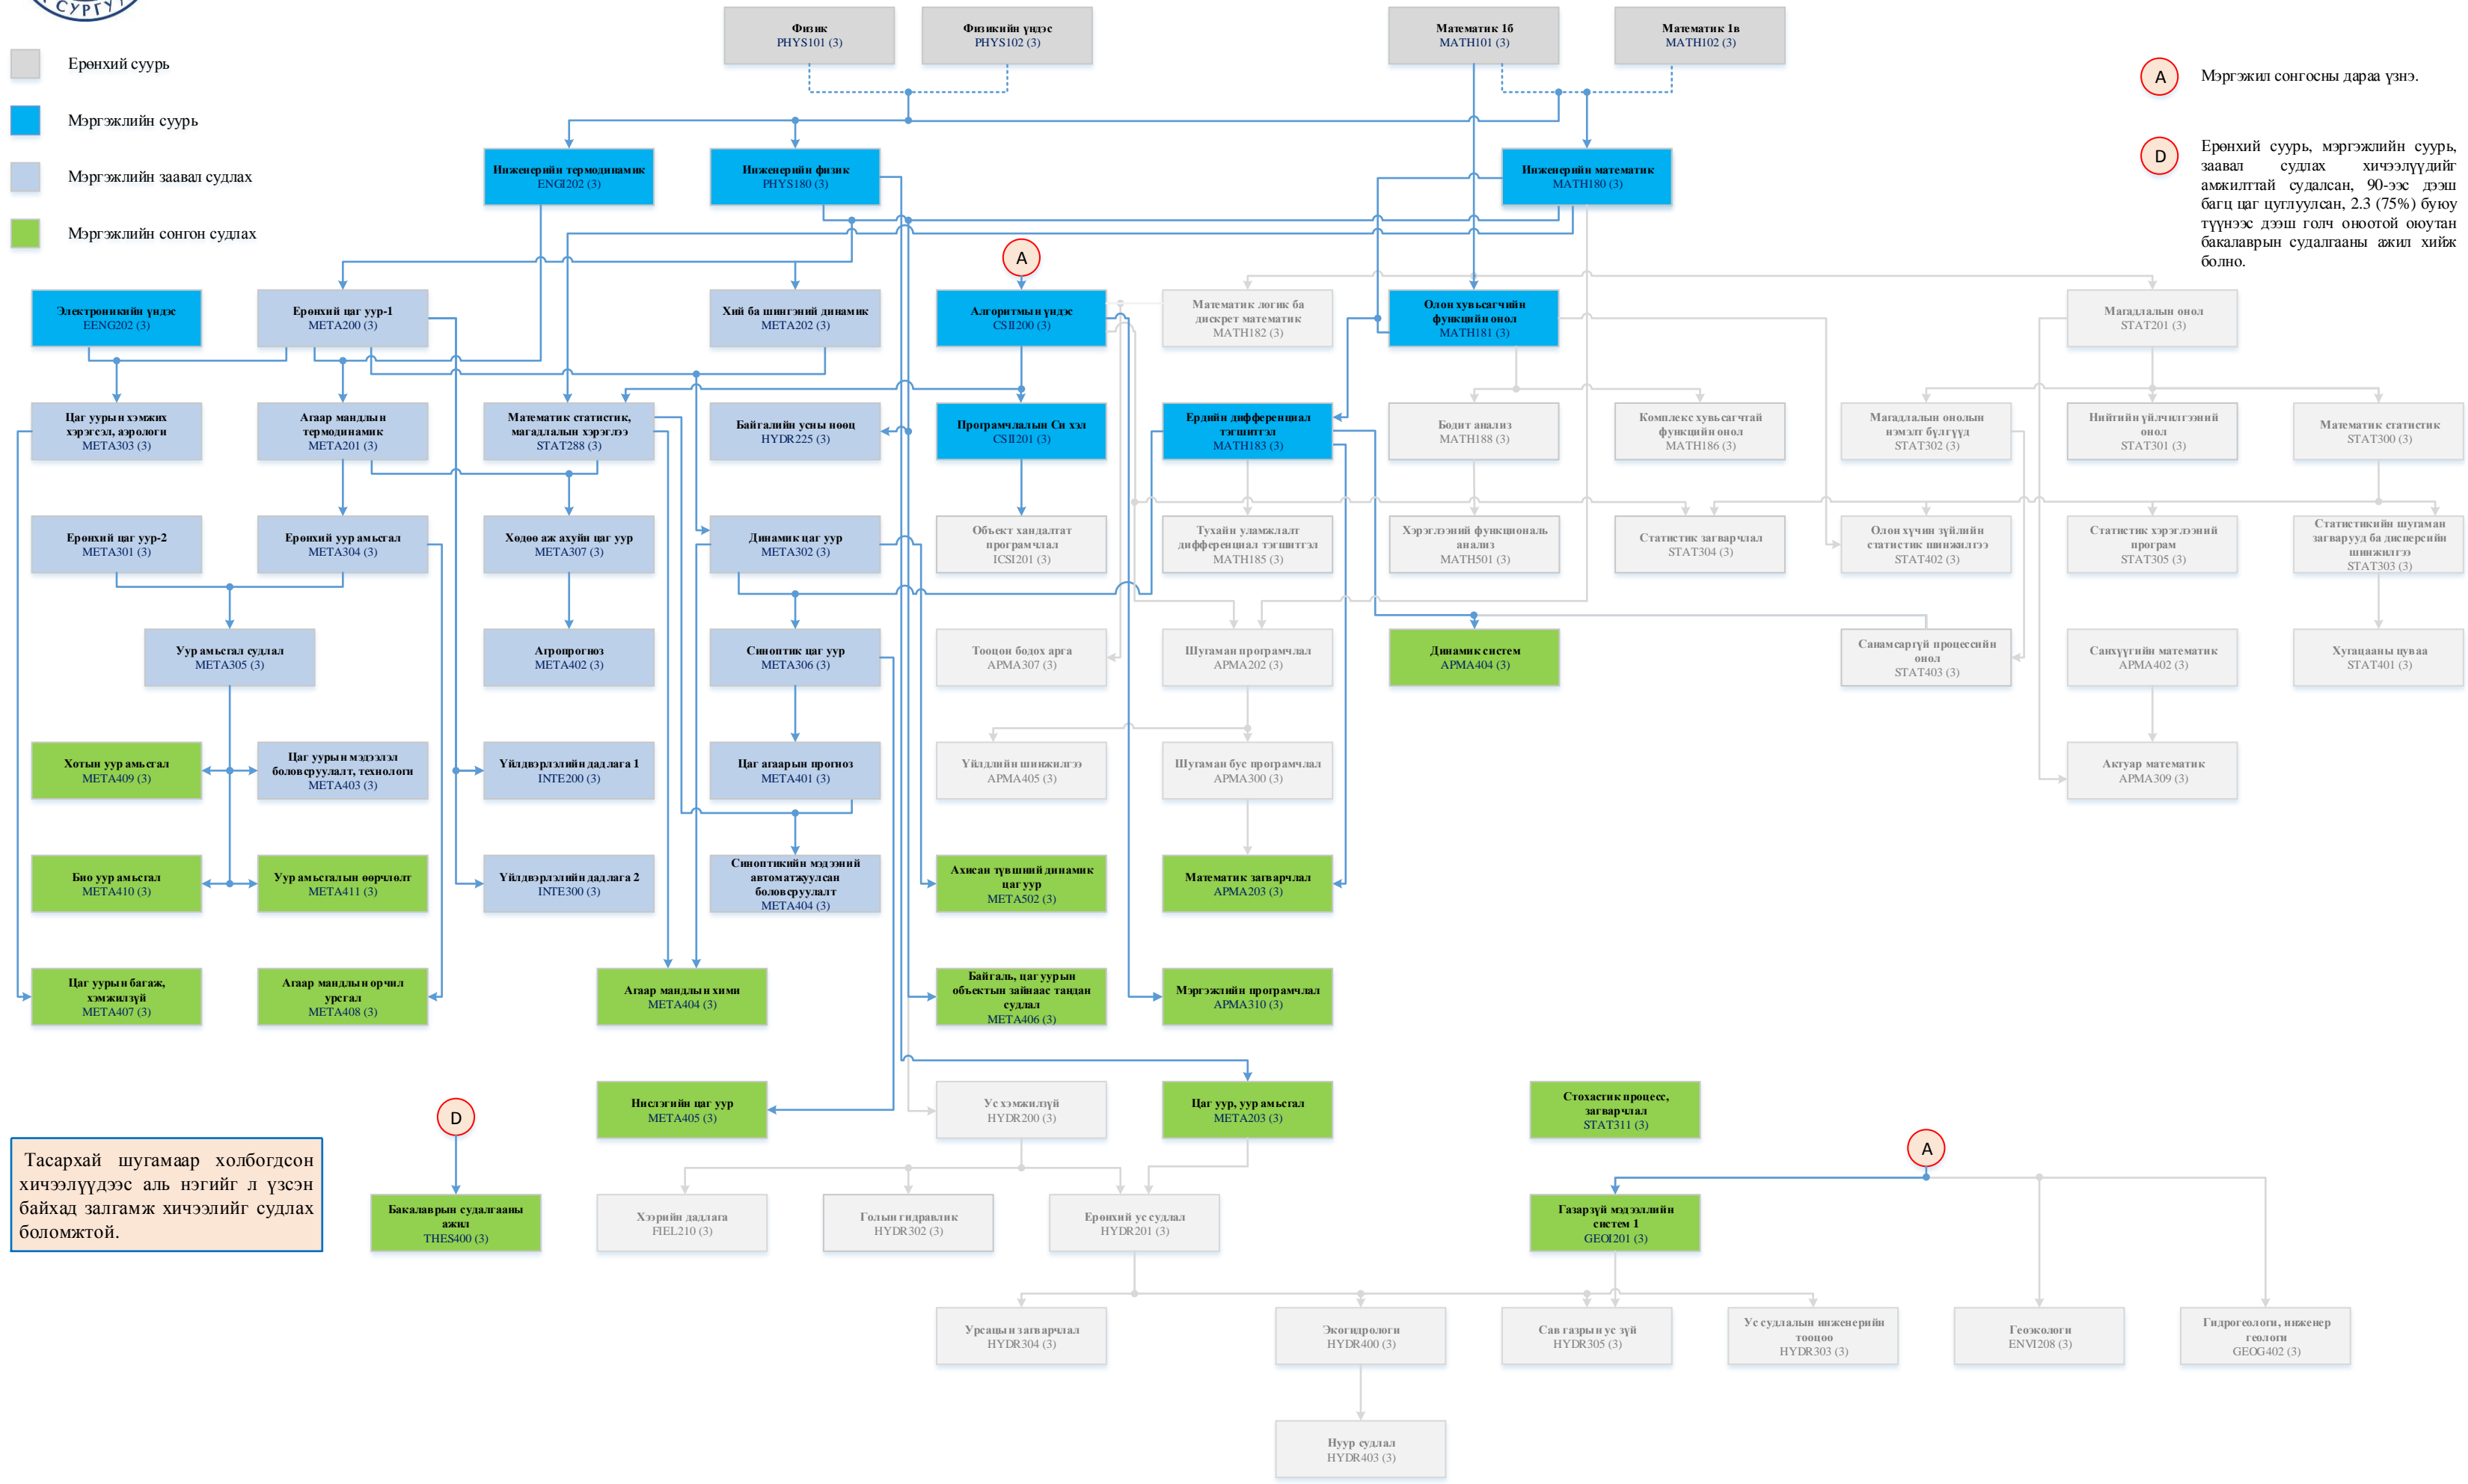

ХШУИС-ийн Хэрэглээний математикийн тэнхимийн Цаг уур (D052103) хөтөлбөрийн хичээлүүдийн уялдаа холбоо (2014, хувилбар 1.0)

- Ерөнхий суурь
- Мэргэжлийн суурь
- Мэргэжлийн заавал судлах
- Мэргэжлийн сонгон судлах

- A Мэргэжил сонгосны дараа үзнэ.
- D Ерөнхий суурь, мэргэжлийн суурь, заавал судлах хичээлүүдийг амжилттай судалсан, 90-ээс дээш багц цаг цуглуулсан, 2.3 (75%) буюу түүнээс дээш голч оноотой оюутан бакалаврын судалгааны ажил хийж болно.

Тасархай шугамаар холбогдсон хичээлүүдээс аль нэгийг л үзсэн байхад залгамж хичээлийг судлах боломжтой.